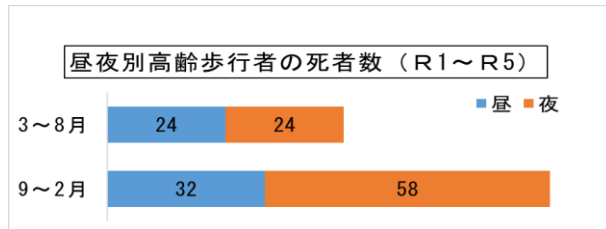

高齢者の交通事故防止

秋から冬にかけては夕暮れから夜間に
高齢歩行者の**交通死亡事故**が増加

9月から2月は
昼間の**約2倍!!**

全歩行中死者で
高齢者が**約6割**

原 是
町 ち
交 こう
番 ばん

福岡県宗像警察署
0940-36-0110

宗像警察署
ホームページ

歩行者の皆さん

～あなたから車は見えていても、
車からあなたは見えていないかも～

- **明るい服装**や**反射材**を着用しましょう！

自分の存在に気付いてもらうために、**自身が目立つ服装を！**

- **危険な横断**は止めましょう！

「**信号を守りましょう**」～歩行者でも加害者になることも！

「**斜め横断**」～距離が長くなり、道路上に居る時間が長く危険！

「**車両の直前直後の横断**」～死角から急に出てくることになり危険！