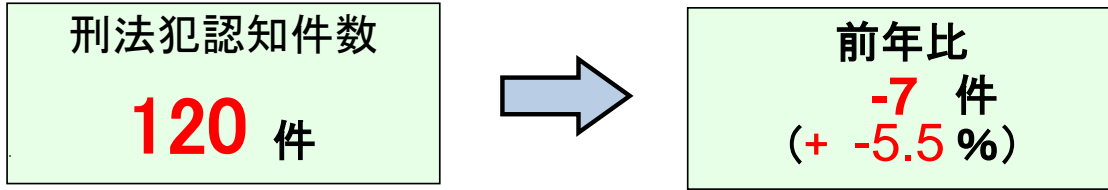

春日市の犯罪情勢

《令和6年1～3月暫定値》

※ 「刑法犯認知件数」とは、警察において刑法に違反する行為として認知した件数をいいます。

罪種別犯罪認知件数

小学校区別刑法犯認知件数

罪種	R	6R	5増減
性犯罪	0	0	±0
侵入盗	4	2	+2
自転車盗	30	30	±0
オートバイ盗	5	0	+5
自動車盗	1	0	+1
ひったくり	0	0	±0
車上ねらい	4	6	-2
部品ねらい	3	0	+3
自動販売機ねらい	0	0	±0
万引き	20	26	-6
公然わいせつ	4	3	+1
その他	49	60	-11
合計	120	127	-7