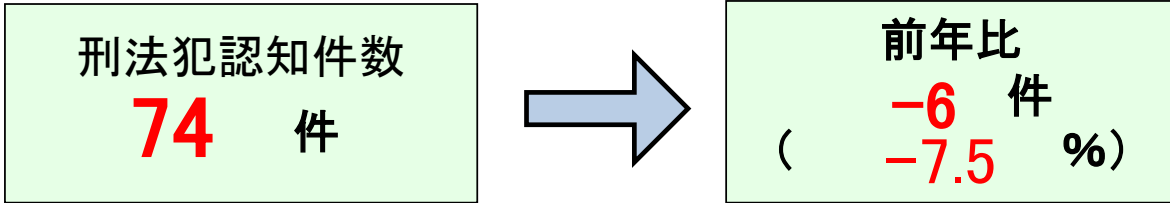

那珂川市の犯罪情勢

《令和6年1～3月暫定値》

※ 「刑法犯認知件数」とは、警察において刑法に違反する行為として認知した件数をいいます。

罪種別犯罪認知件数

罪種	R	6R	5増減	
性犯罪	0	0	±0	
窃盗	侵入盗	1	3	-2
	自転車盗	19	20	-1
	オートバイ盗	0	1	-1
	自動車盗	0	2	-2
	ひったくり	0	0	±0
	車上ねらい	2	1	+1
	部品ねらい	0	1	-1
	自動販売機ねらい	0	0	±0
	万引き	10	12	-2
	公然わいせつ	1	0	+1
その他	41	40	+1	
合計	74	80	-6	

小学校区別刑法犯認知件数

小学校区名	R	6R	5増減
安徳	12	9	+3
安徳北	26	29	-3
岩戸北	14	19	-5
片縄	9	8	+1
岩戸	3	6	-3
南畑	2	2	0
安徳南	8	6	+2

◎那珂川市内の刑法犯認知件数については、前年に比べ 6 件(約-7.5%) 減少

◎自転車盗が 19件発生

自転車はツーロックをして、被害防止に努めましょう！！

自転車盗難被害が多発！

☆防犯ポイント☆