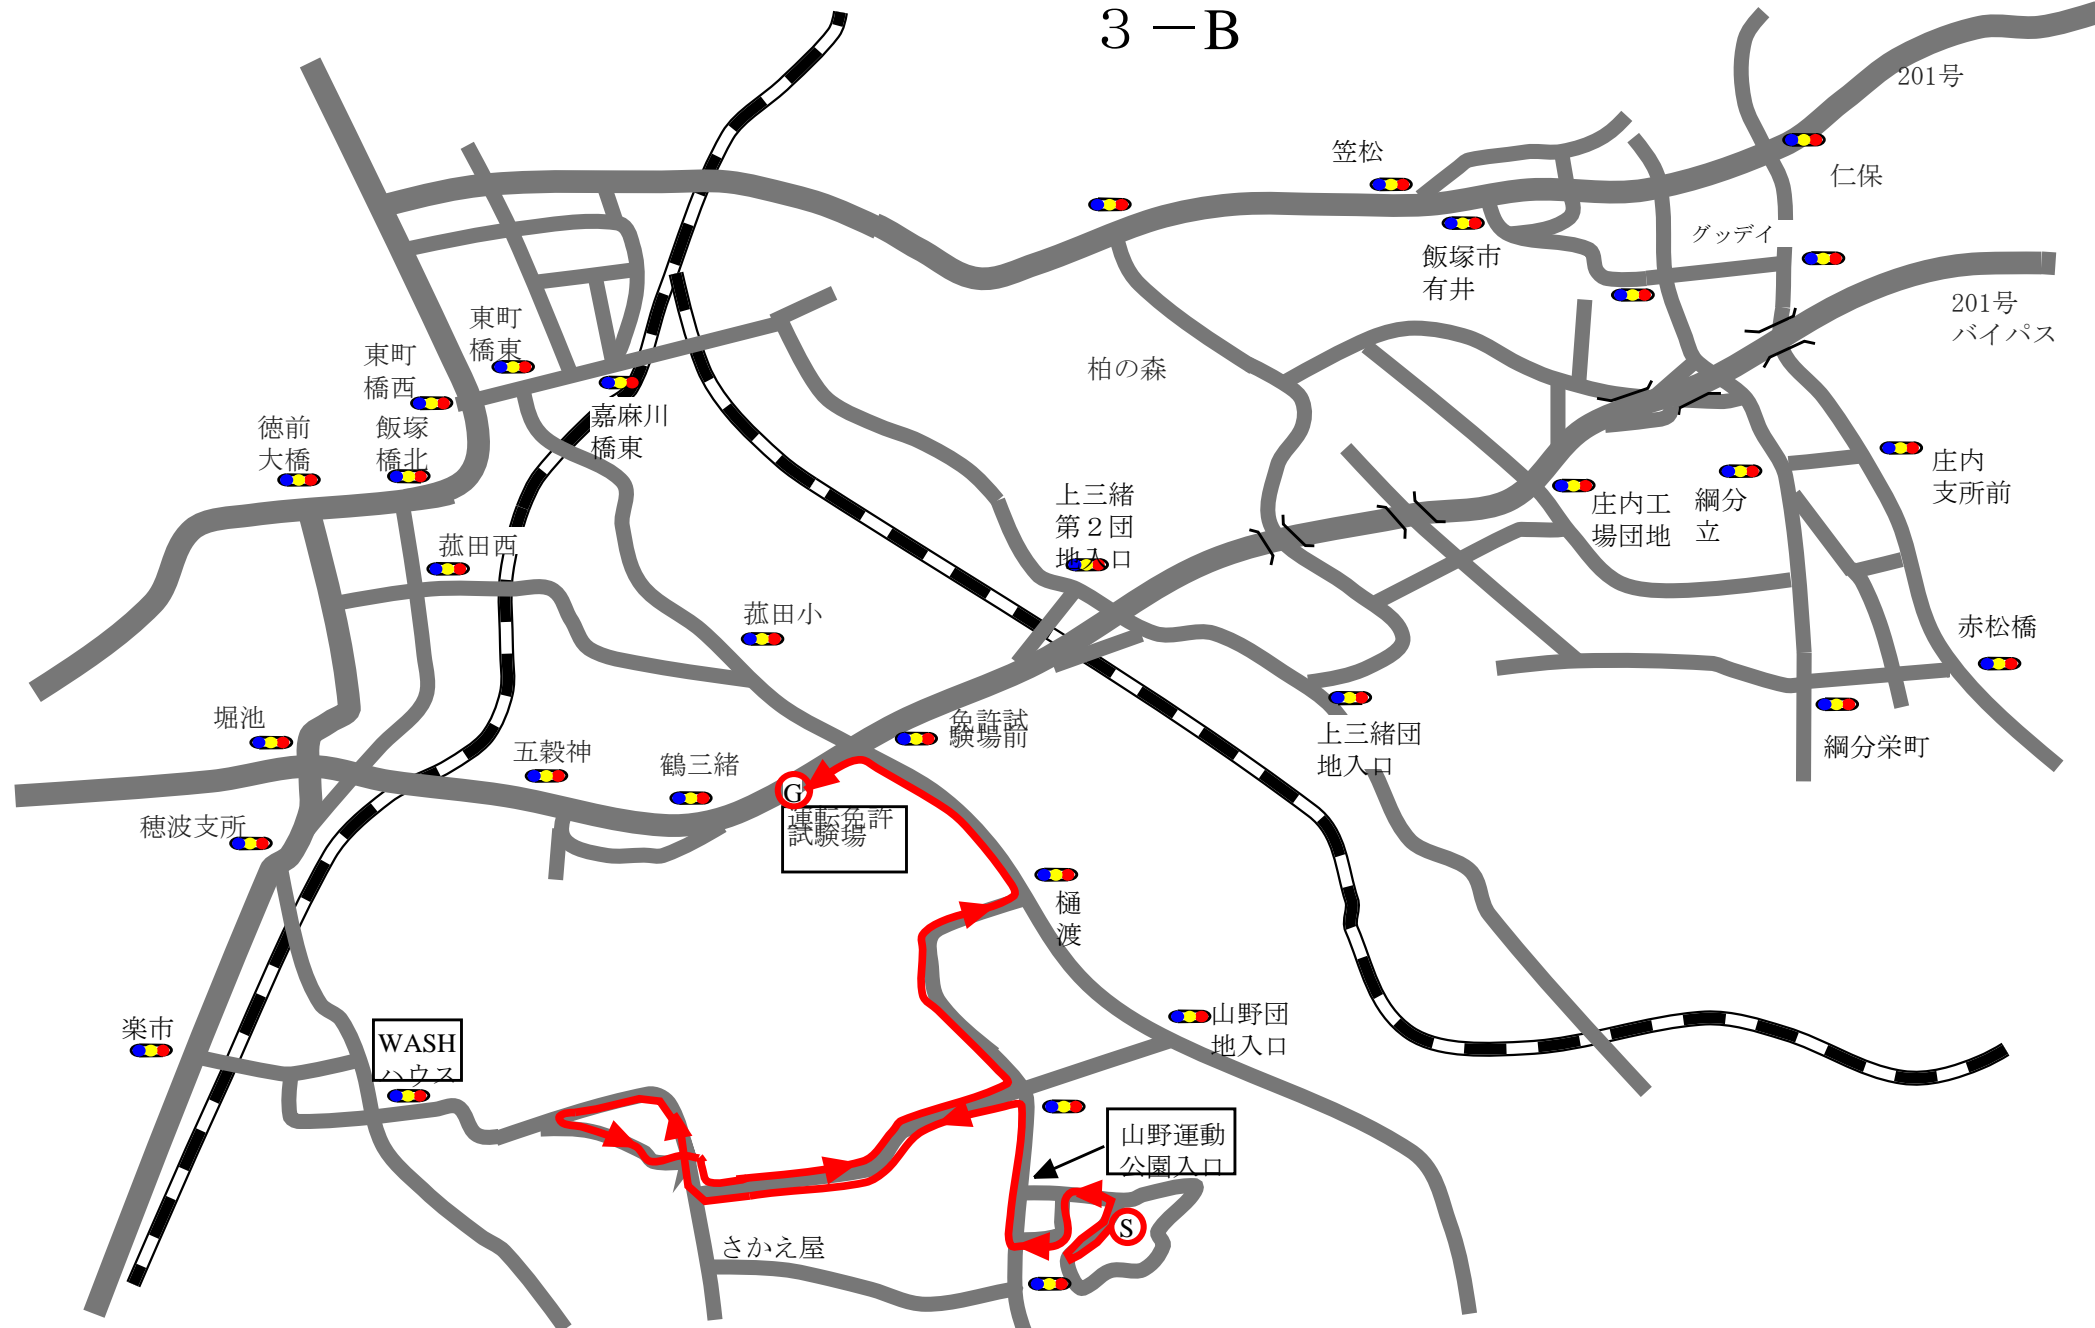

普通二種路上 (R6. 8. 14)

1-A

普通二種路上 1-B

普通二種路上 2-A

普通二種路上 2-B

魚沼試験場

山野運動公園入口

WASH
ハウス

ダイハツ
スバル

普通二種路上 3-A

普通二種路上 3-B

普通二種路上 1-C

普通二種路上 2-C

普通二種路上 3-C