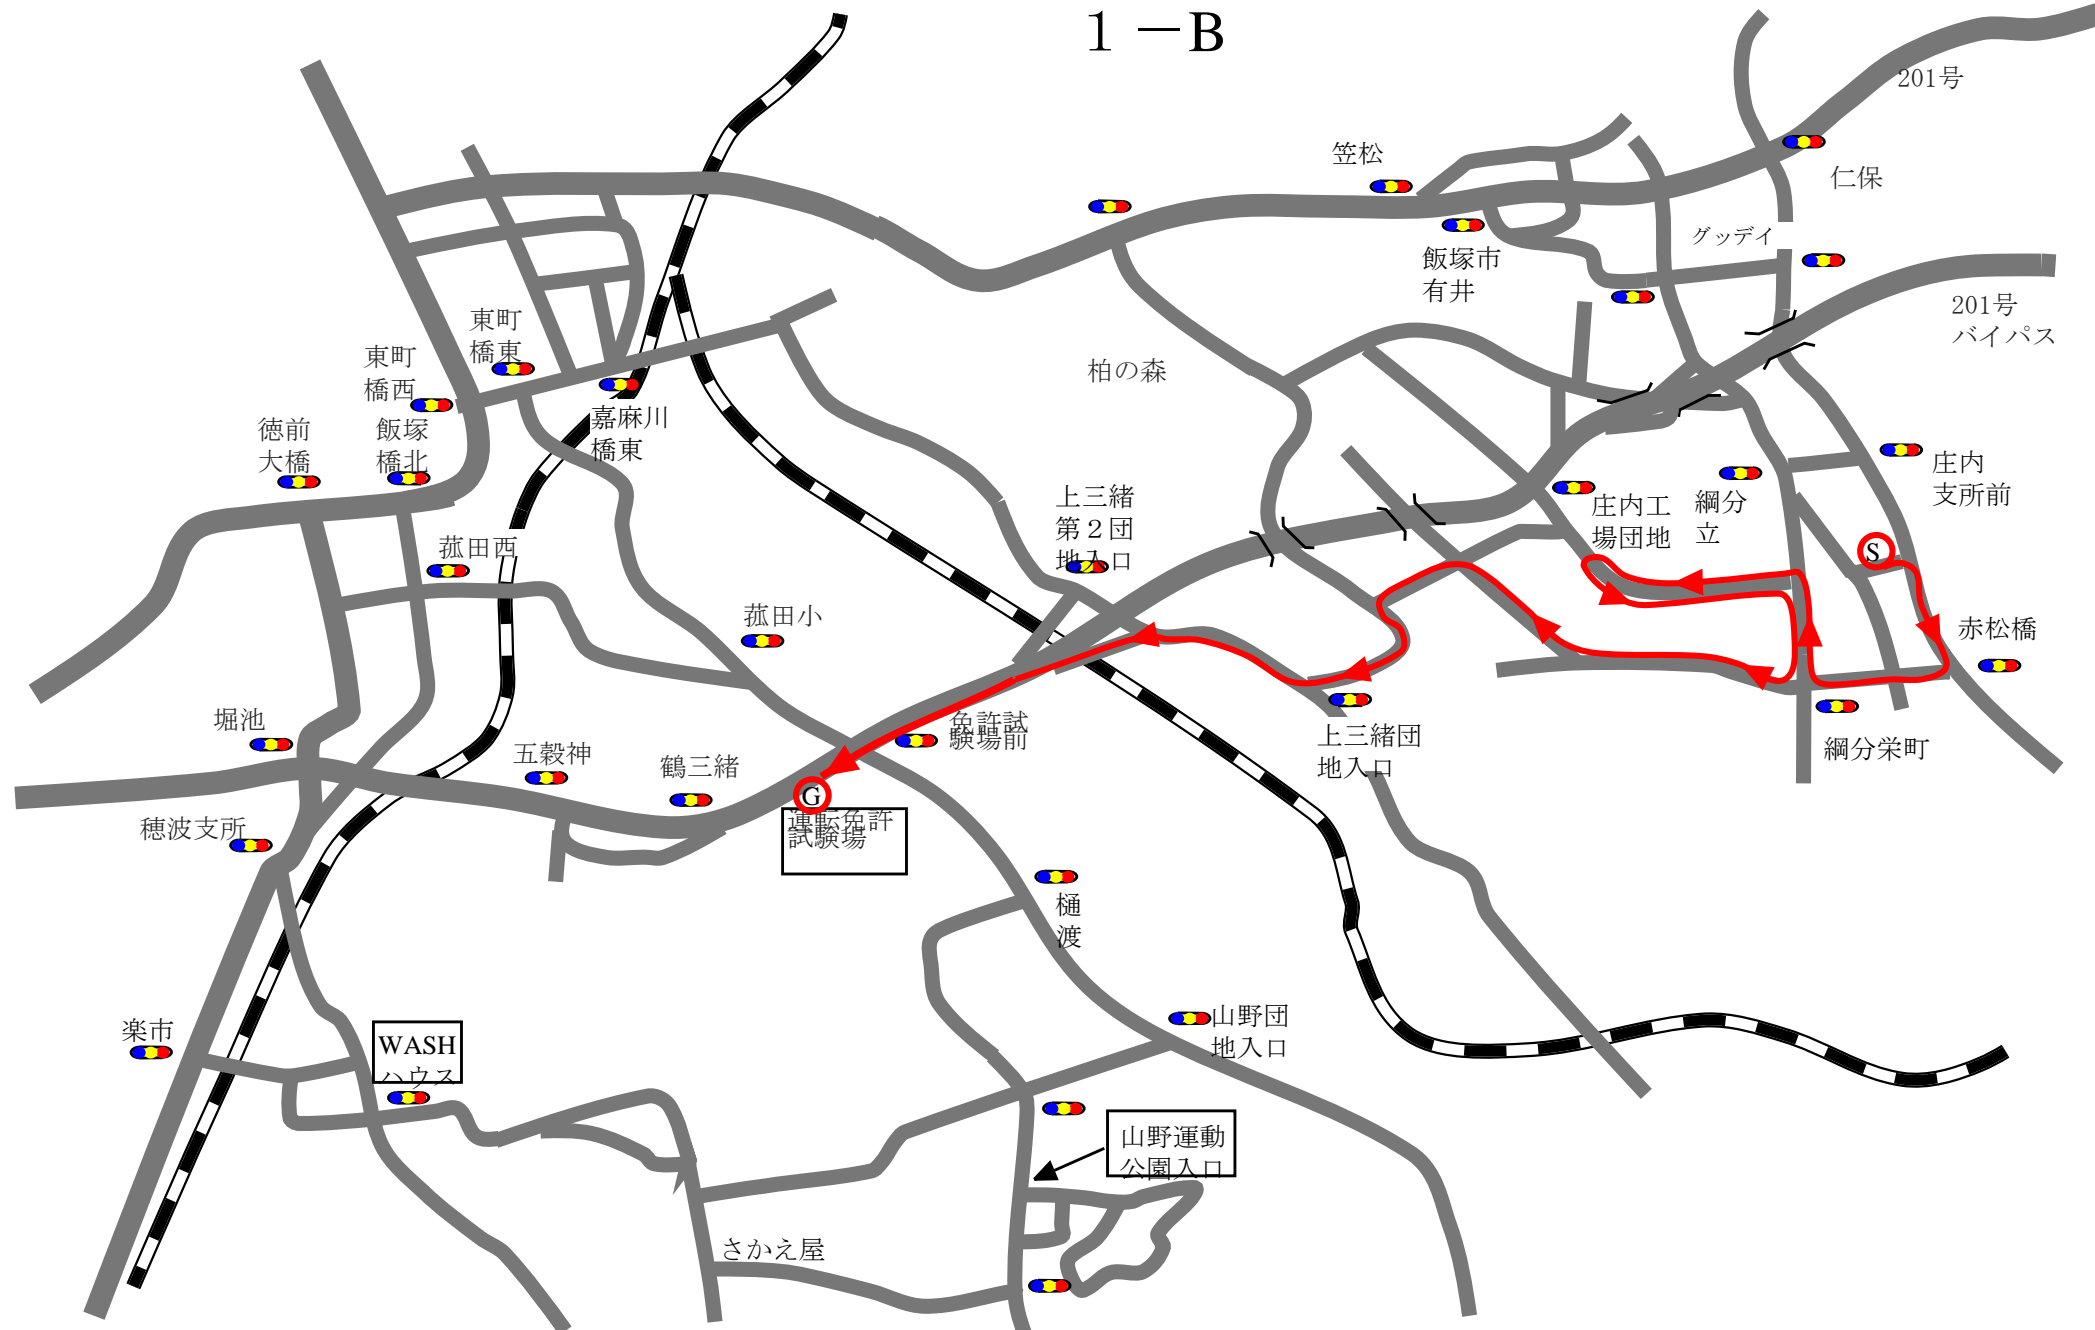

普通二種路上 (R6. 8. 14)

1-A

普通二種路上 1-B

普通二種路上 2-A

普通二種路上 2-B

魚沼試験場

山野運動公園入口

WASH
ハウス

ダイハツ
スバル

普通二種路上 3-A

普通二種路上 3-B

普通二種路上 1-C

普通二種路上 2-C

普通二種路上 3-C