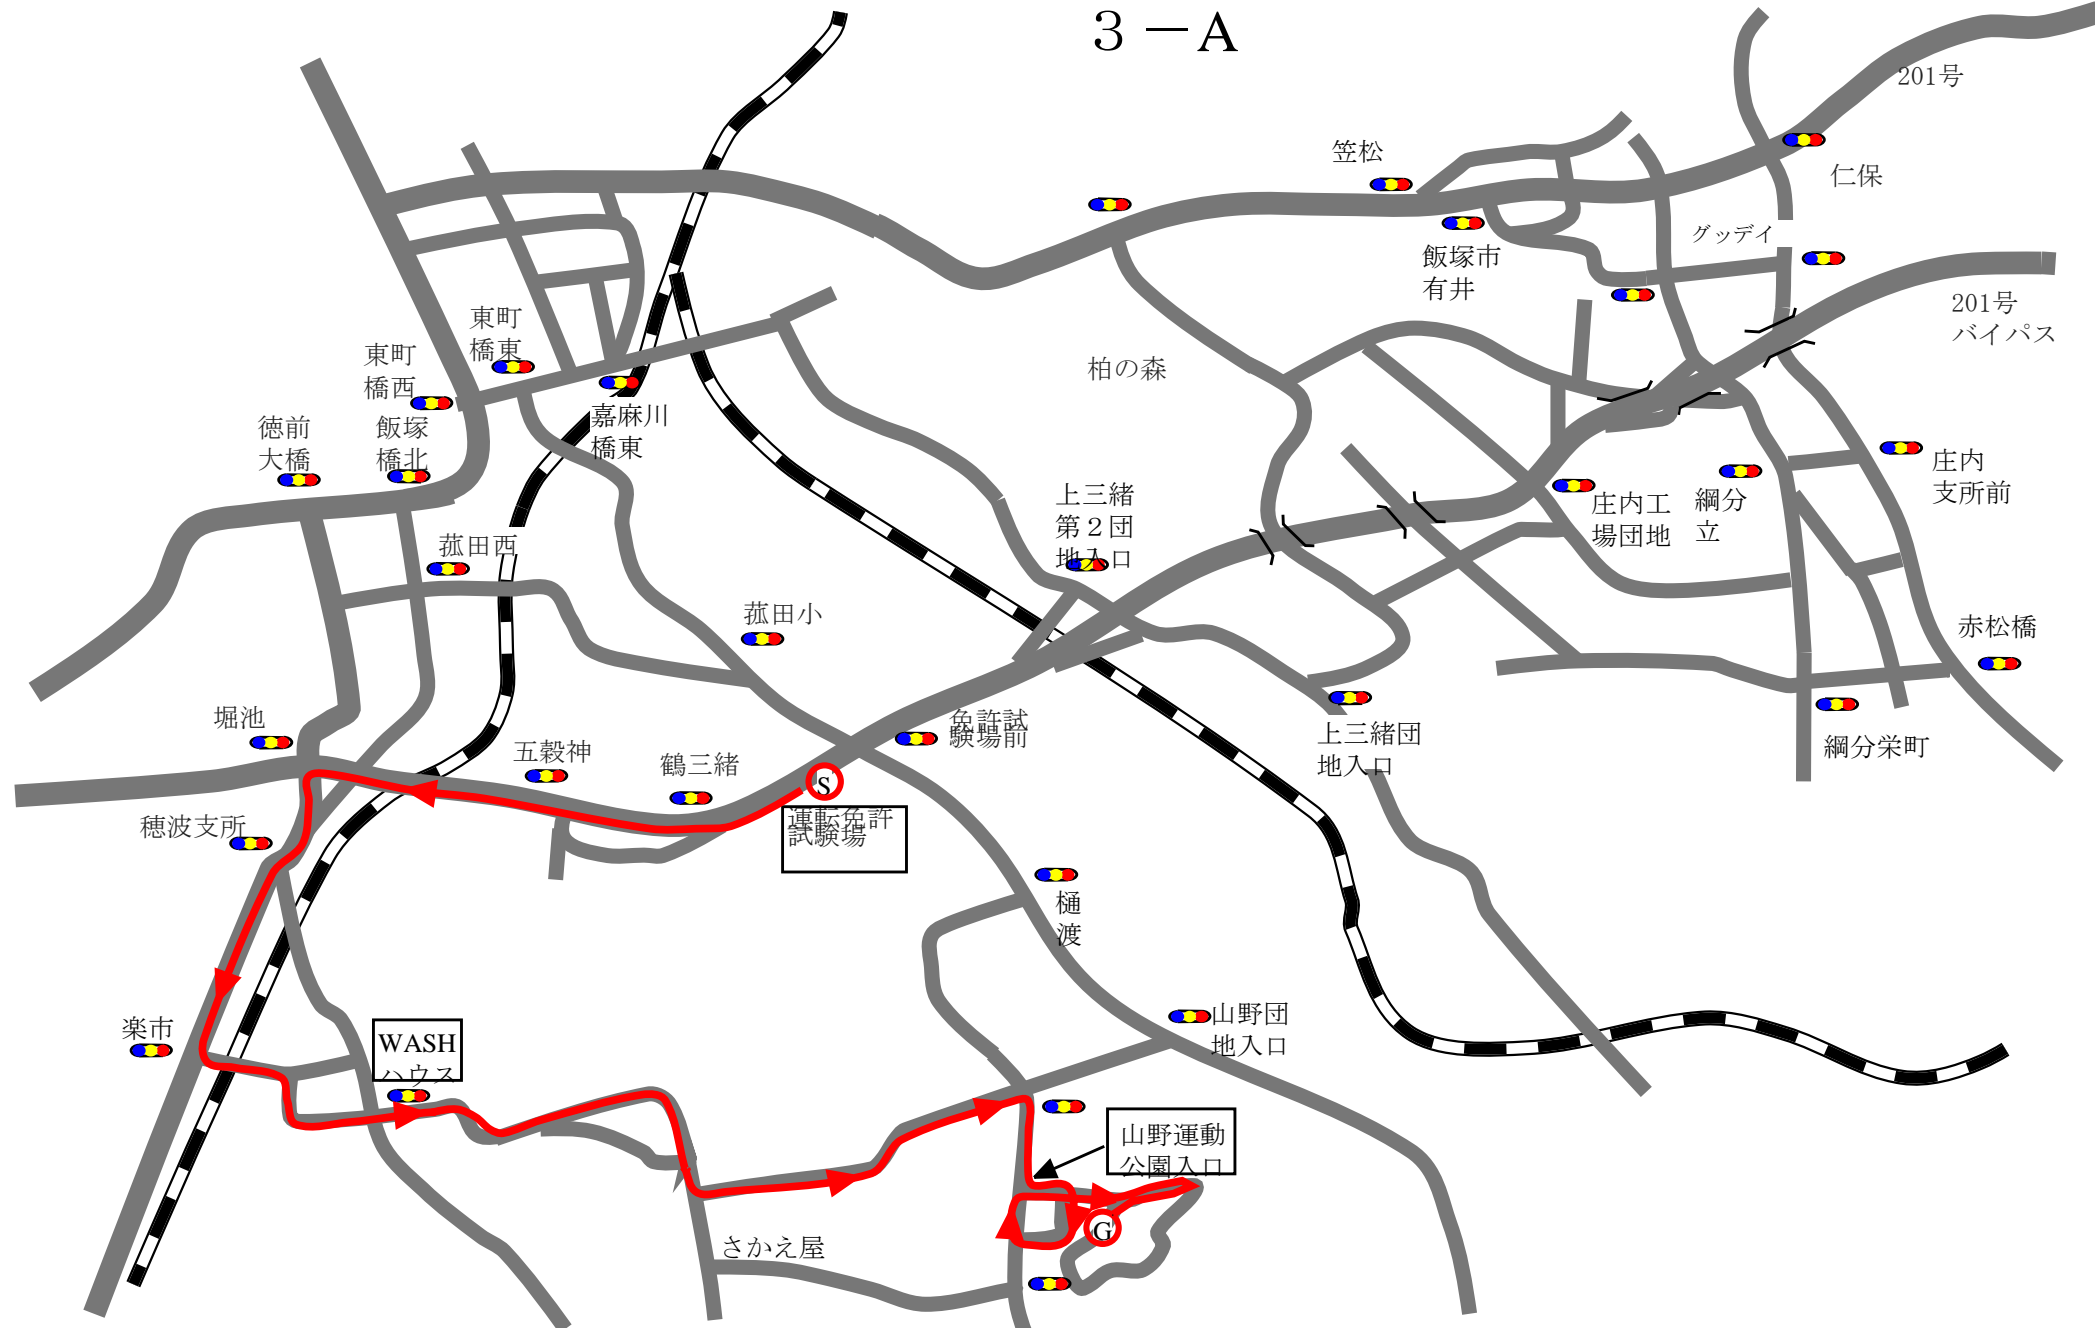

普通二種路上 (R6. 8. 14)

1-A

普通二種路上 1-B

普通二種路上 2-A

普通二種路上 2-B

魚沼試験場

山野運動公園入口

WASH
ハウス

ダイハツ
スバル

普通二種路上 3-A

普通二種路上 3-B

普通二種路上 1-C

普通二種路上 2-C

普通二種路上 3-C