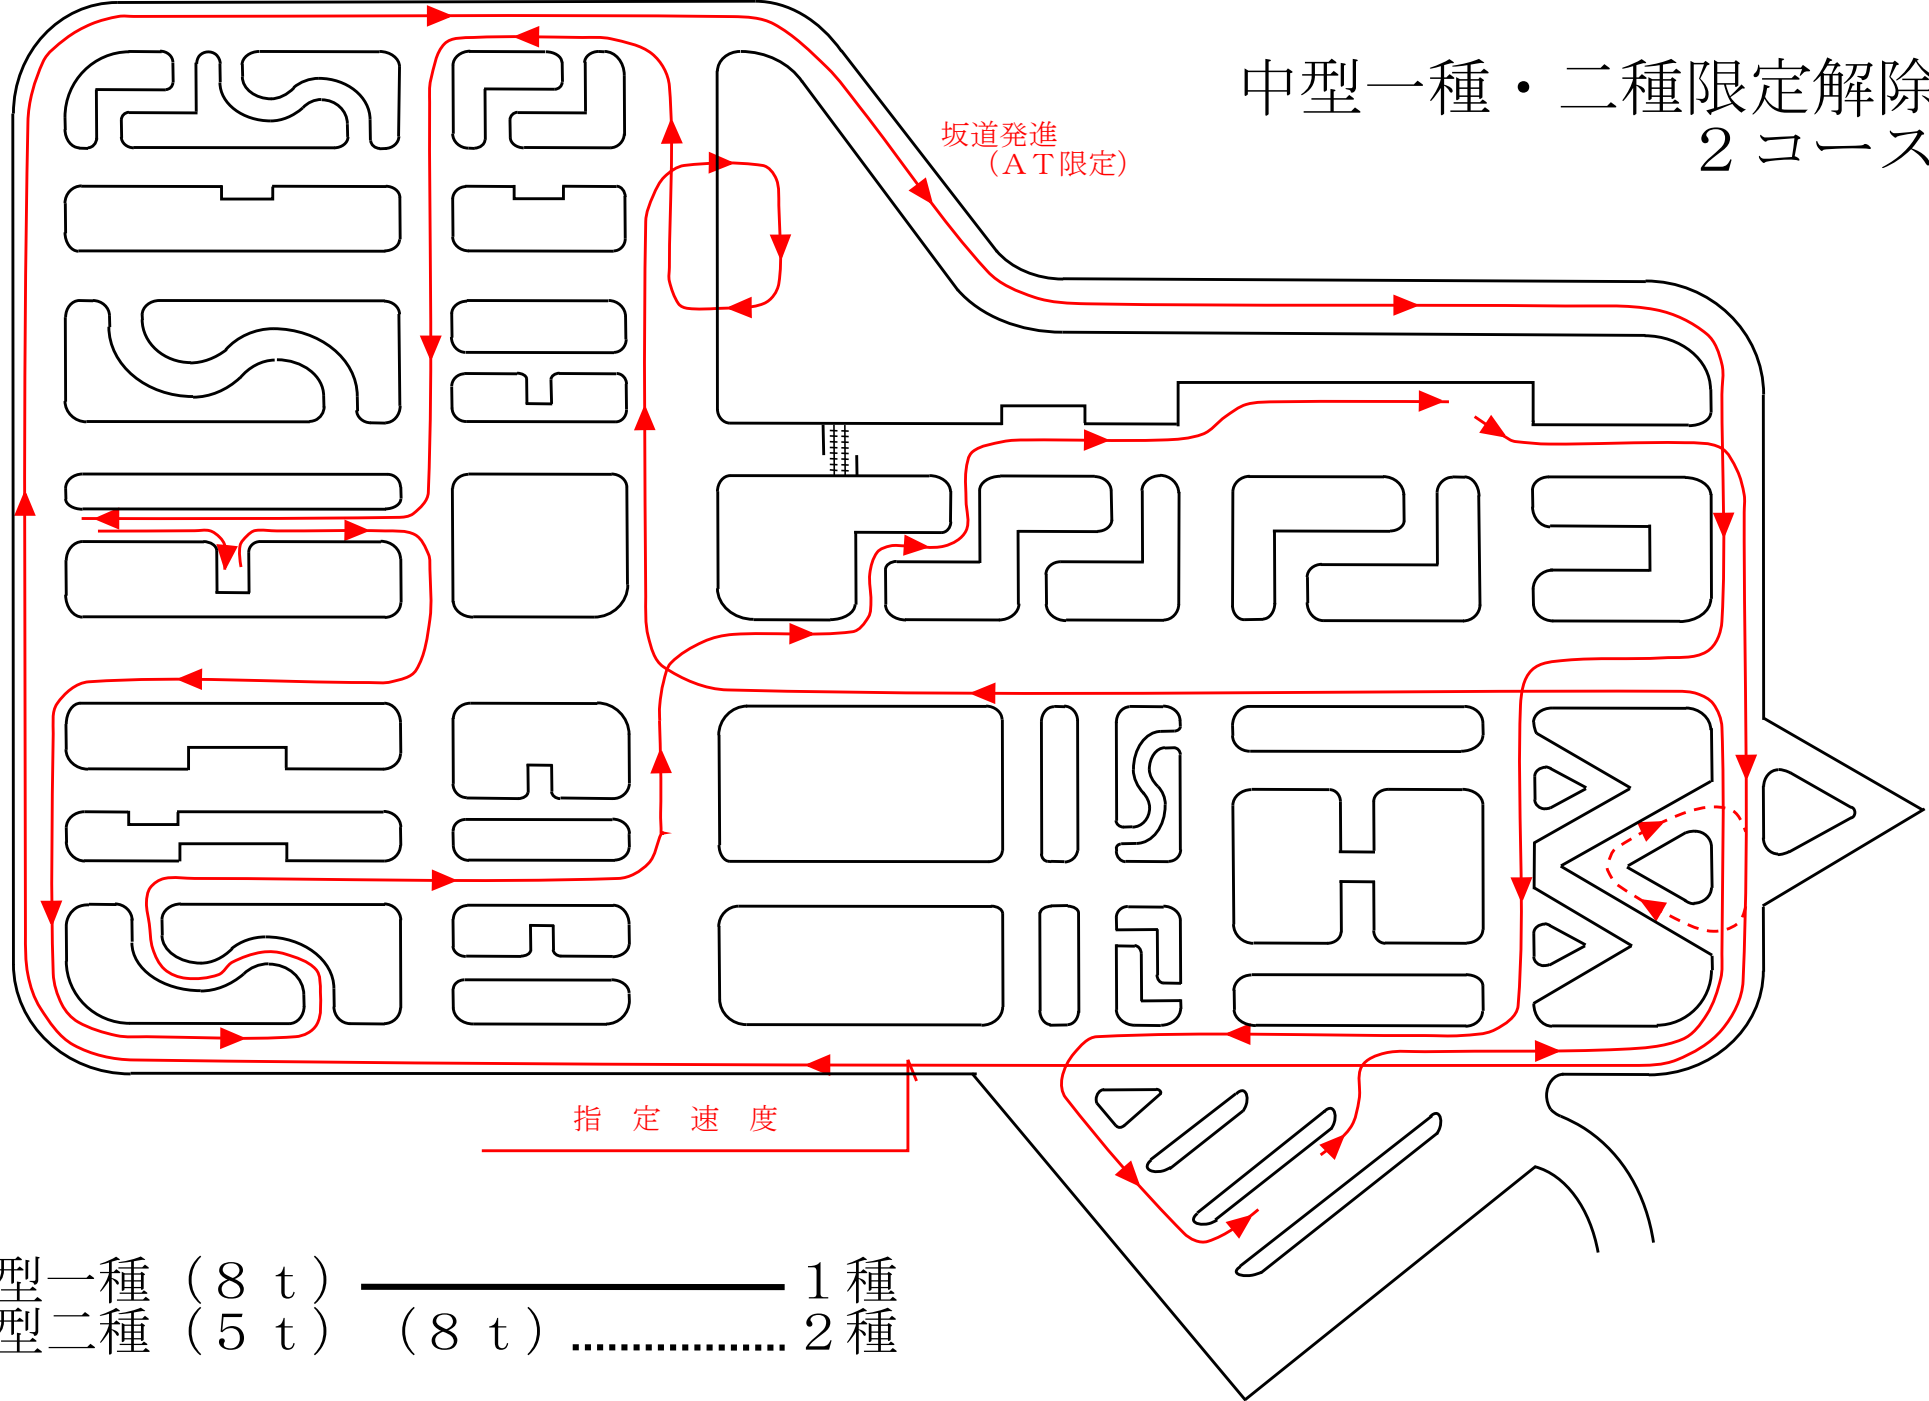

中型一種・二種限定解除 1コース

坂道発進
(AT限定)

指定速度

中型一種 (8 t) ————— 1種
中型二種 (5 t) (8 t) 2種

中型一種・二種限定解除 2コース

坂道発進
(AT限定)

指定速度

中型一種 (8 t) ————— 1種
 中型二種 (5 t) 2種