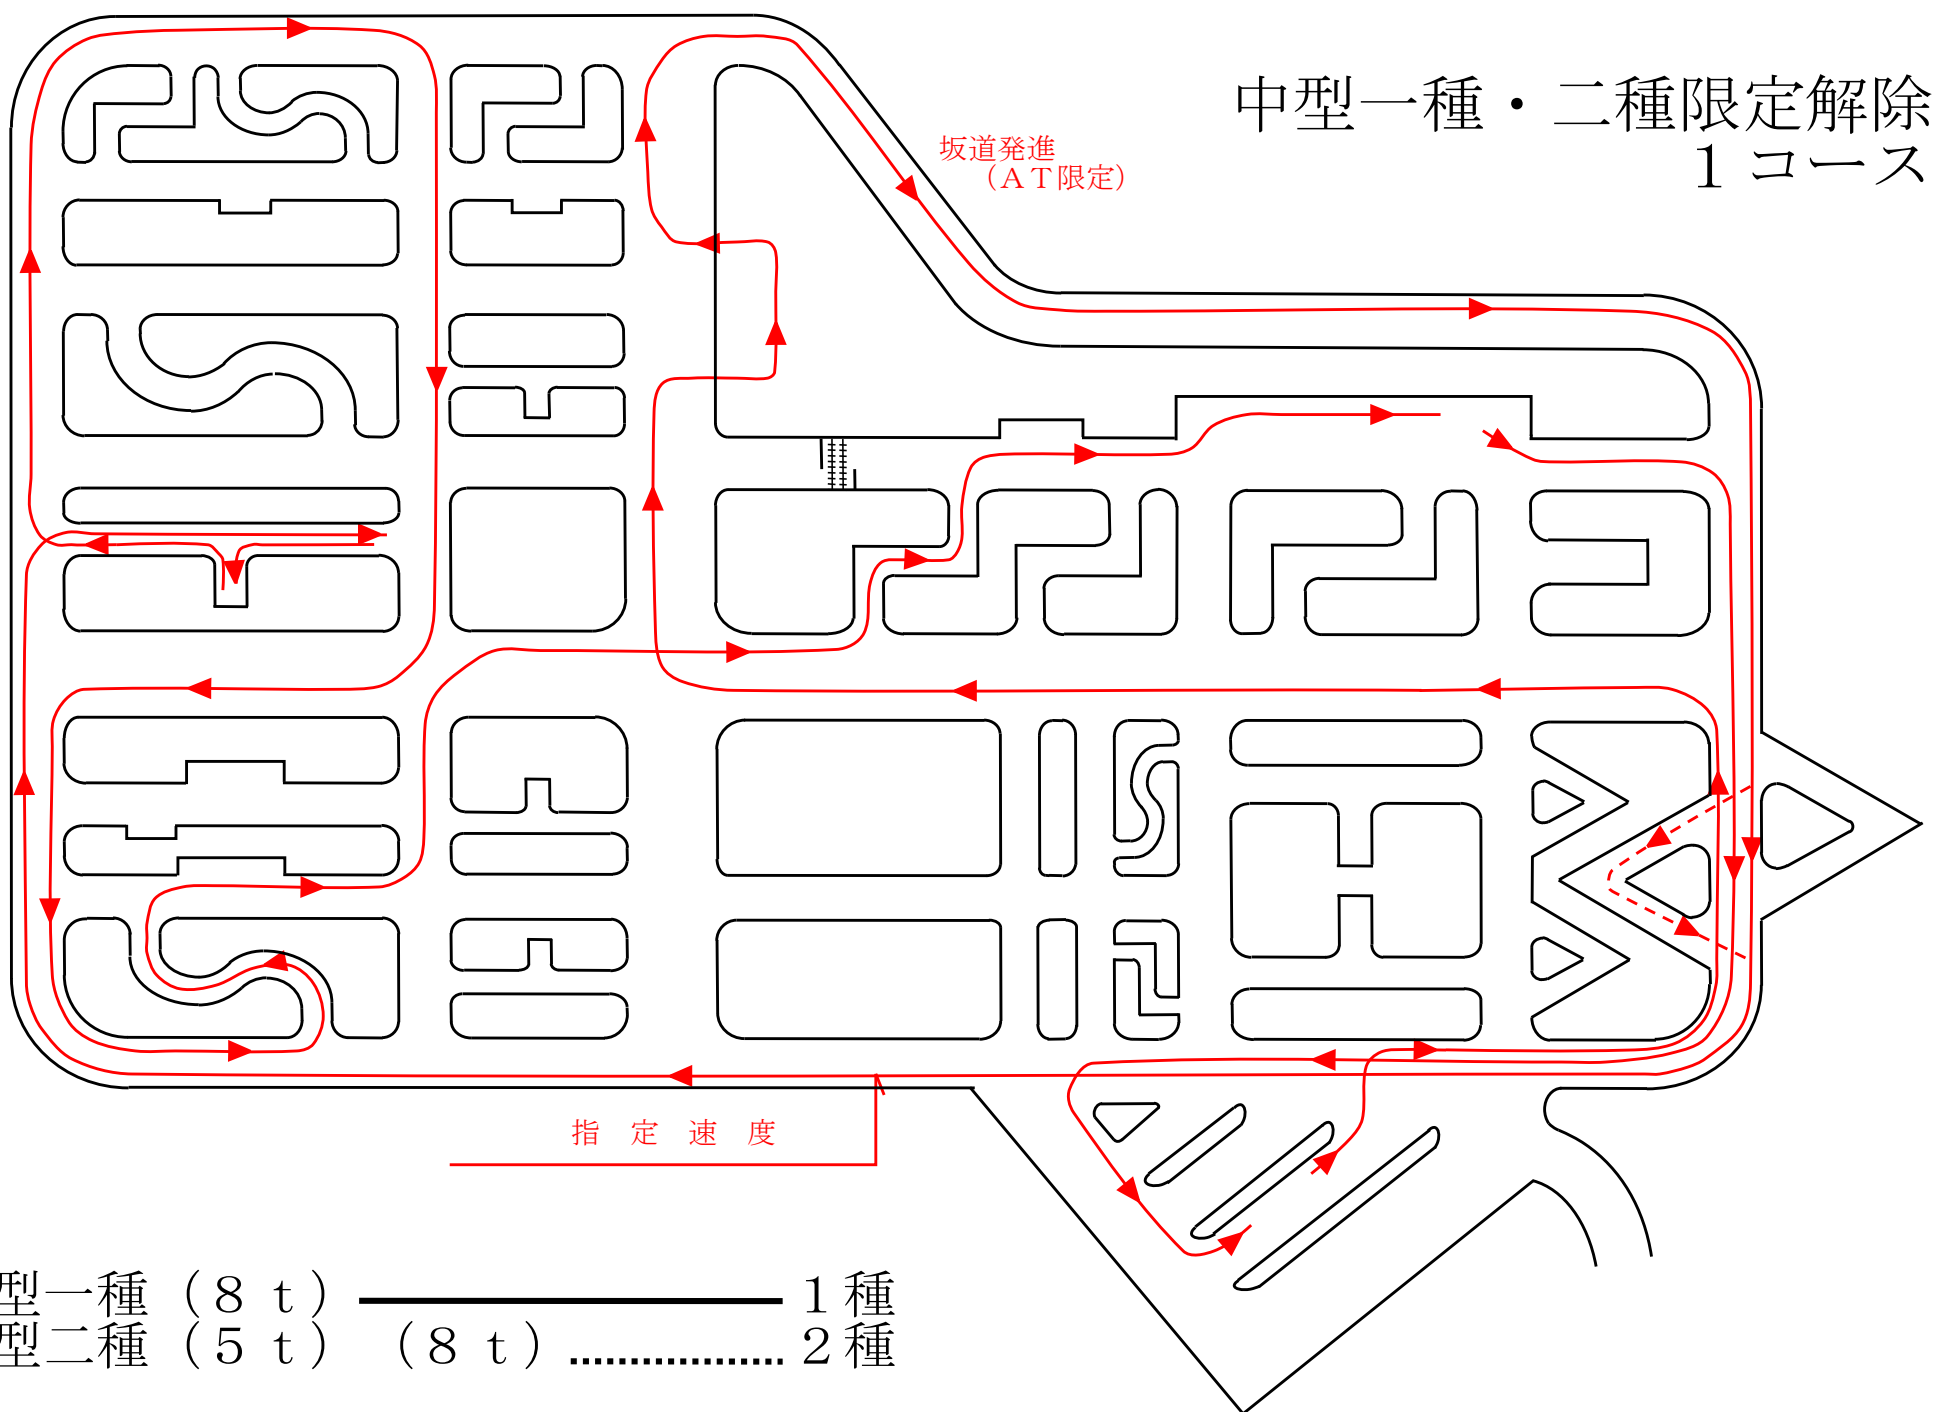

中型一種・二種限定解除 1コース

坂道発進
(AT限定)

指定速度

中型一種 (8 t) ————— 1種
中型二種 (5 t) (8 t) 2種

中型一種・二種限定解除 2コース

坂道発進
(AT限定)

指定速度

中型一種 (8 t) ————— 1種
 中型二種 (5 t) 2種